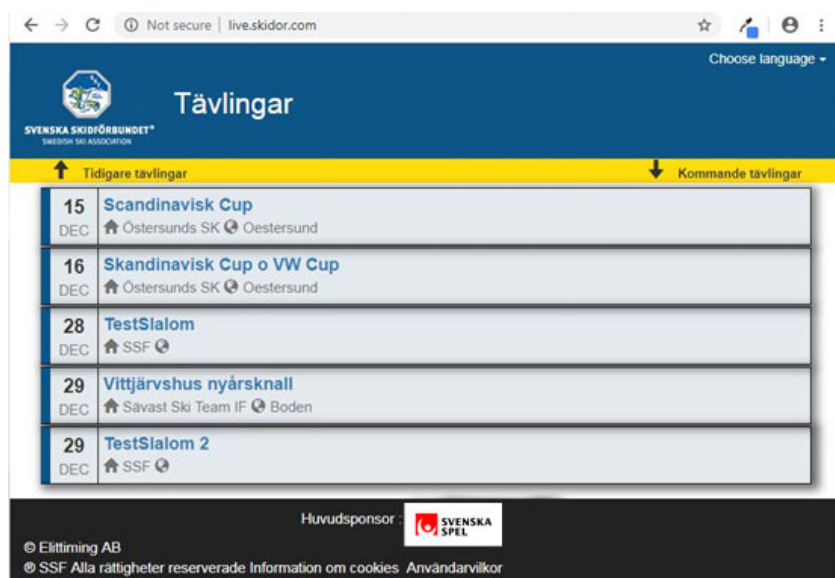

När man trycker på "Skapa tävling/Ladda startlista" skickar SSF Timing information om tävlingen till webservern. Webservern lägger då upp tävlingen för visning. SSF Timing får även information från webservern som SSF Timing fortsättningsvis använder för att identifiera tävlingen i kommunikationen med webservern. Det innebär att om förbindelsen bryts kan SSF Timing återuppta kommunikationen med webservern och fortsätta uppdatera rätt tävling.

För att aktivera sändning av tider trycker man "Starta sändning av tider"

Efter åk 1 är klart kan man ladda upp startlista Åk-2 genom att trycka på Ladda startlista Åk 2.

Funktionen visar information om vad den gör i rutan under knappen.

Alla tävlingar som använder SSF LiveTiming kommer att visas via <http://live.skidor.com> och så här ser det ut på websidan