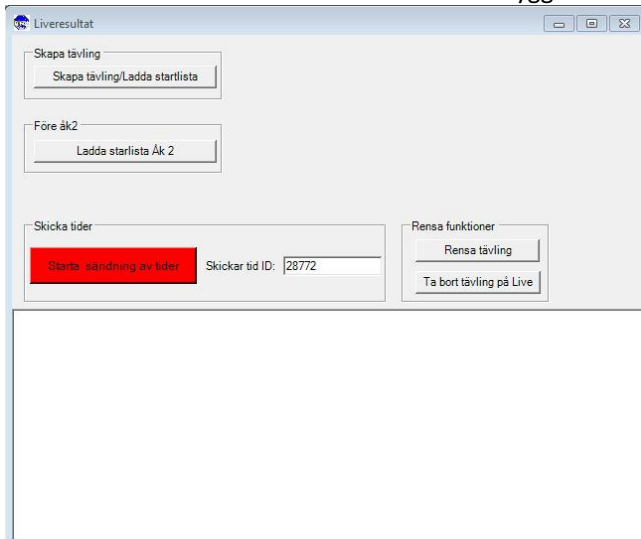

# Live SSF LiveResultat

Från och med säsongen 2015-2016 kan SSF Timing skicka livers resultat till en central webserver för livers resultat. Arrangören behöver inte hantera någon webserver. Det enda kravet är en internetförbindelse. Efter att man lottat så alla deltagare har startnummer kan man starta kommunikationen mellan SSF Timing och webservern. Det görs via menyalternativet SSF LiveResultat. Till 2019 är funktionen helt ombyggd med betydligt bättre funktionalitet.

När man trycker på "Skapa tävling/Ladda startlista" skickar SSF Timing information om tävlingen till webservern. Webservern lägger då upp tävlingen för visning. SSF Timing får även information från webservern som SSF Timing fortsättningsvis använder för att identifiera tävlingen i kommunikationen med webservern. Det innebär att om förbindelsen bryts kan SSF Timing återuppta kommunikationen med webservern och fortsätta uppdatera rätt tävling.

För att aktivera sändning av tider trycker man "Starta sändning av tider"

Efter åk 1 är klart kan man ladda upp startlista Åk-2 genom att trycka på Ladda startlista Åk 2.

Funktionen visar information om vad den gör i rutan under knappen.